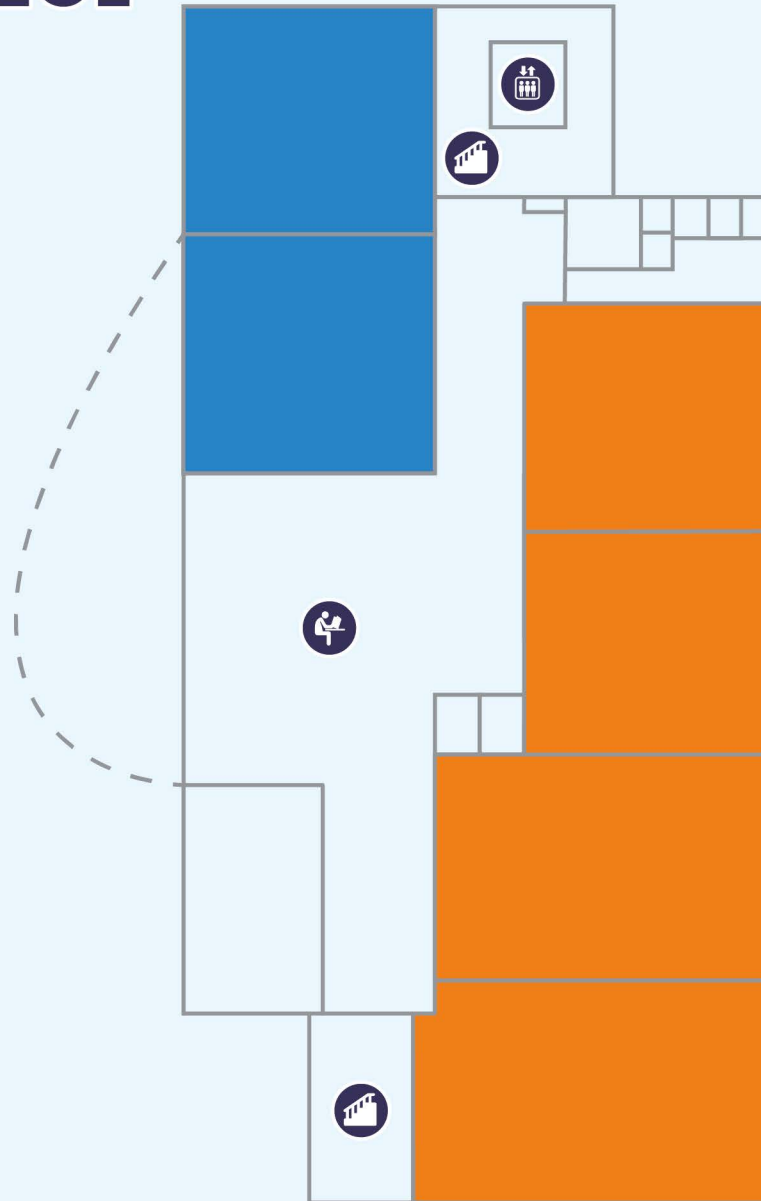

DS. PIERSON COLLEGE

Begane grond A

Legenda

-  Fietsenstalling
-  Hoofdingang / Receptie
-  Leerlingeningang
-  Kluisjes
-  Aula
-  Gang
-  Trappen
-  Lift
-  Gymzaal
-  Klimmuur
-  Sportvelden
-  Kunstvleugel
-  Muziek
-  Bètatec
-  Filosofie / Levensbeschouwing

DS. PIERSON COLLEGE

LUX D

Legenda

-  Trappen
-  Lift
-  Ingang LUX
-  Fietsenstalling
-  D-Café

DS. PIERSON COLLEGE

LUX E

Legenda

-  Trappen
-  Lift
-  OLC / Open leercentrum
-  Fietsenstalling
-  Studio/werkplek

DS. PIERSON COLLEGE

LUX F

Legenda

DS. PIERSON COLLEGE

LUX G

Legenda

-  Trappen
-  Lift
-  OLC / Open leercentrum
-  Fietsenstalling